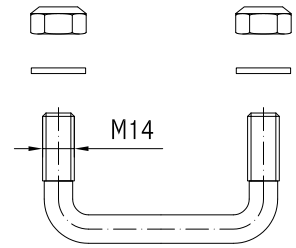

Schrauben — Zubehörset

Artikel-Nr.	Bezeichnung	kg ca.	VE / Palette
640 081 91 00	<ul style="list-style-type: none"> • Bügelschraube M14 x 42 x 92 • mit 2 Muttern und 2 U-Scheiben • für Baumroste 	0,3	1

Artikel-Nr.	Bezeichnung	kg ca.	VE / Palette
640 081 92 00	<ul style="list-style-type: none"> • Bügelschraube M14 x 42 x 140 x 92 • mit 3 Muttern, 4 U-Scheiben und 1 selbstsichernde Mutter • für Baumroste mit Baumschutzgitter 	0,4	1