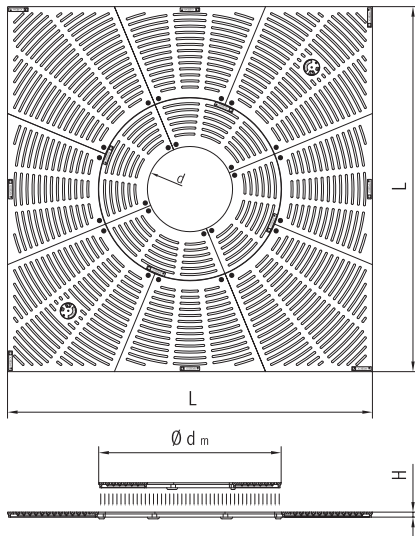

Baumroste mit herausnehmbarem Innenteil — Strahlendesign und Radialdesign

Ausschreibungstext:

Gusseiserner _____ Baumrost mit kreisförmiger Mittelloffnung und _____-förmigen Schlitzten mit herausnehmbarem Innenrost für eine ungerechteste Radlast von 15 kN bis 50 kN.

Typ: AQD / AKD: 300 / 150 / 70 Außenabmessung / -durchmesser: 3000 mm; Innendurchmesser 1: 1500 mm; Innendurchmesser 2: 700 mm

Bestehend aus 12 Segmenten inkl. 2 Bewässerungsdeckeln einschl. Verschraubung.

Gesamtgewicht: _____ kg, Hersteller - Nr.: _____

Material: EN-GJL-250 DIN EN 1561 (GG25) mit Pulverbeschichtung in RAL 9005 (Schwarz). Andere Beschichtungen, wie z.B. Antirutsch 2K-EP, in unterschiedlichen RAL-Tönen sind gegen Aufpreis lieferbar.

Herstellerfirma: Bernhard Amsbeck GmbH & Co. KG, Tel.: +49 (0) 25 83 / 3 00 30 - 0, Fax: +49 (0) 25 83 / 3 00 30 - 20, E-Mail: info@amsbeck.de

☐ Quadratische Baumroste in Strahlendesign

Artikel-Nr.	Typ	L in mm	dm in mm	d in mm	H in mm	Anzahl der Segmente
** 46 201 260 61	AQD 200/125/60	2000	1250	600	41	8
** 46 301 570 61	AQD 300/150/70	3000	1500	700	41	12

☐ Quadratische Baumroste in Radialdesign

Artikel-Nr.	Typ	L in mm	dm in mm	d in mm	H in mm	Anzahl der Segmente
** 46 301 570 62	AQD 300/150/70	3000	1500	700	41	12

☐ Runde Baumroste in Strahlendesign

Artikel-Nr.	Typ	D in mm	dm in mm	d in mm	H in mm	Anzahl der Segmente
** 45 301 570 61	AKD 300/150/70	3000	1500	700	41	12

☐ Runde Baumroste in Radialdesign

Artikel-Nr.	Typ	D in mm	dm in mm	d in mm	H in mm	Anzahl der Segmente
** 45 301 570 62	AKD 300/150/70	3000	1500	700	41	12

** Auf Anfrage, da nicht immer vorrätig.