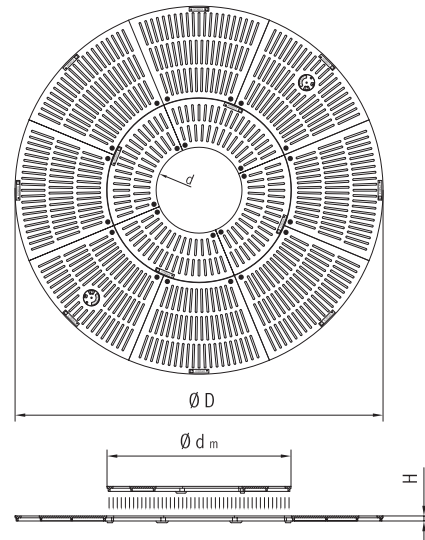

Baumroste mit herausnehmbarem Innenteil — Strahlendesign und Radialdesign

Ausschreibungstext:

Gusseiserner _____ Baumrost mit kreisförmiger Mittelloffnung und _____-förmigen Schlitzten mit herausnehmbarem Innenrost für eine ungerechteste Radlast von 15 kN bis 50 kN.

Typ: AQD / AKD: 300 / 150 / 70 Außenabmessung / -durchmesser: 3000 mm; Innendurchmesser 1: 1500 mm; Innendurchmesser 2: 700 mm

Bestehend aus 12 Segmenten inkl. 2 Bewässerungsdeckeln einschl. Verschraubung.

Gesamtgewicht: _____ kg, Hersteller - Nr.: _____

Material: EN-GJL-250 DIN EN 1561 (GG25) mit Pulverbeschichtung in RAL 9005 (Schwarz). Andere Beschichtungen, wie z.B. Antirutsch 2K-EP, in unterschiedlichen RAL-Tönen sind gegen Aufpreis lieferbar.

Herstellerfirma: Bernhard Amsbeck GmbH & Co. KG, Tel.: +49 (0) 25 83 / 3 00 30 - 0, Fax: +49 (0) 25 83 / 3 00 30 - 20, E-Mail: info@amsbeck.de

☐ Quadratische Baumroste in Strahlendesign

Artikel-Nr.	Typ	L in mm	dm in mm	d in mm	H in mm	Anzahl der Segmente
** 46 201 260 61	AQD 200/125/60	2000	1250	600	41	8
** 46 301 570 61	AQD 300/150/70	3000	1500	700	41	12

☐ Quadratische Baumroste in Radialdesign

Artikel-Nr.	Typ	L in mm	dm in mm	d in mm	H in mm	Anzahl der Segmente
** 46 301 570 62	AQD 300/150/70	3000	1500	700	41	12

☐ Runde Baumroste in Strahlendesign

Artikel-Nr.	Typ	D in mm	dm in mm	d in mm	H in mm	Anzahl der Segmente
** 45 301 570 61	AKD 300/150/70	3000	1500	700	41	12

☐ Runde Baumroste in Radialdesign

Artikel-Nr.	Typ	D in mm	dm in mm	d in mm	H in mm	Anzahl der Segmente
** 45 301 570 62	AKD 300/150/70	3000	1500	700	41	12

** Auf Anfrage, da nicht immer vorrätig.